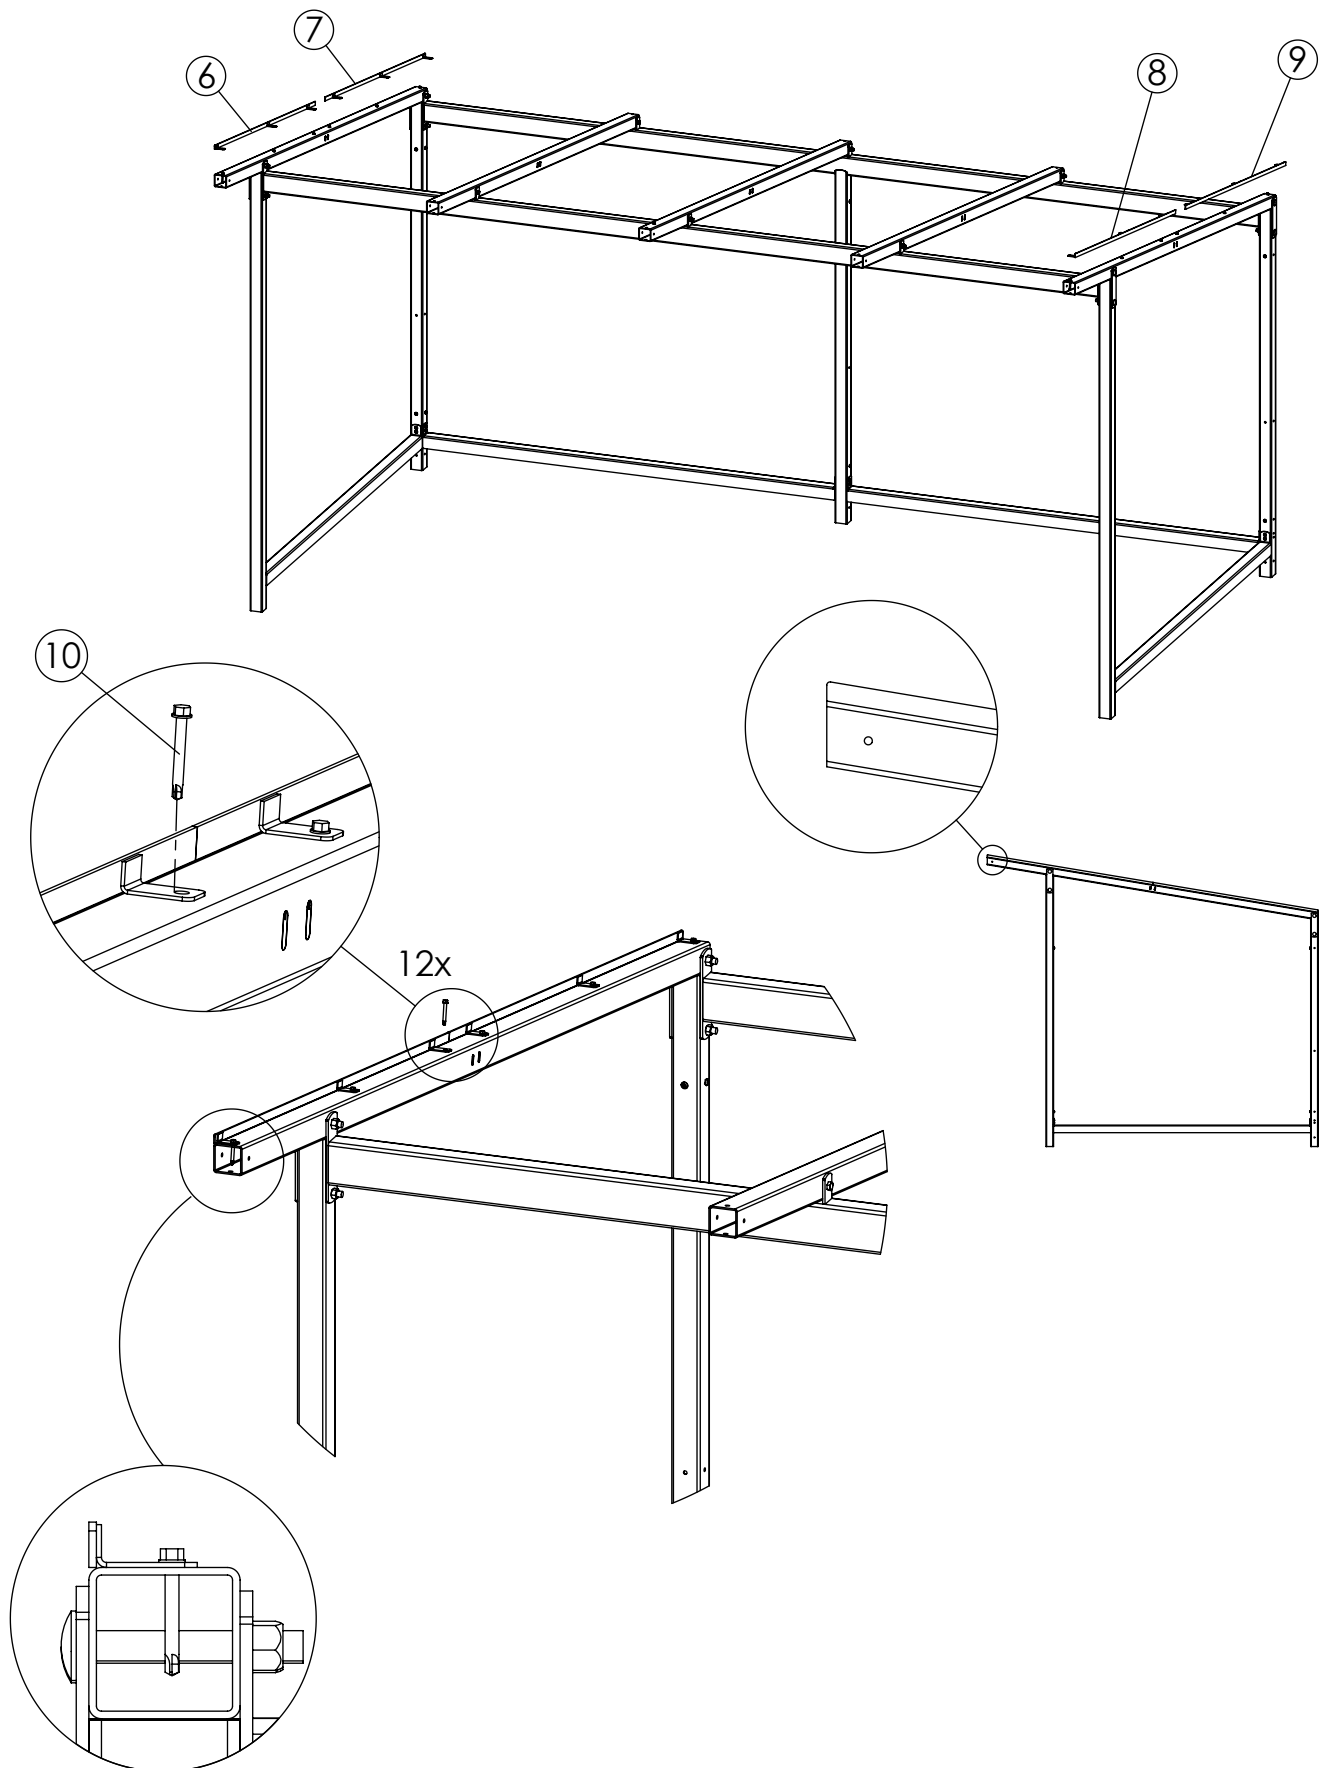

Nr	Description	Art. No.	Qty
1	2670x60x60 mm	8043620	5
2	MVBF M12x90	8039300	4
3	M6LA2M-8 M12	8008797	4
4	M6S M10x90	8008391	6
5	M6M M10	8008796	6

Straight Tin Roof MASW36030 1 (4)				
	TJ		OG	2014-06-23 0

No	Description	Art. No.	Qty
6	1330x40x20 mm	8043645	1
7	1330x40x20 mm	8043649	1
8	1330x40x20 mm	8043644	1
9	1330x40x20 mm	8043648	1
10	R6B A2 5,5x45	8043616	12

Straight Tin Roof MASW36030 2 (4)				
	TJ		OG	2014-06-23 0

KÄLLS
 Straight Tin Roof
MASW36030
 3 (4)

	TJ		OG	2014-06-23	0
--	----	--	----	------------	---

No.	Description	Art. No.	Qty
11	4254x1100 mm	8043637	3

No.	Description	Art. No.	Qty
12	2130x90x130 mm	8043621	2
13	2130x90x85 mm	8043622	2
14	R6B A2 5,5x45	8043616	61

KÄLLS
Straight Tin Roof
MASW36030
4 (4)

 TJ
  OG
 2014-06-23 0