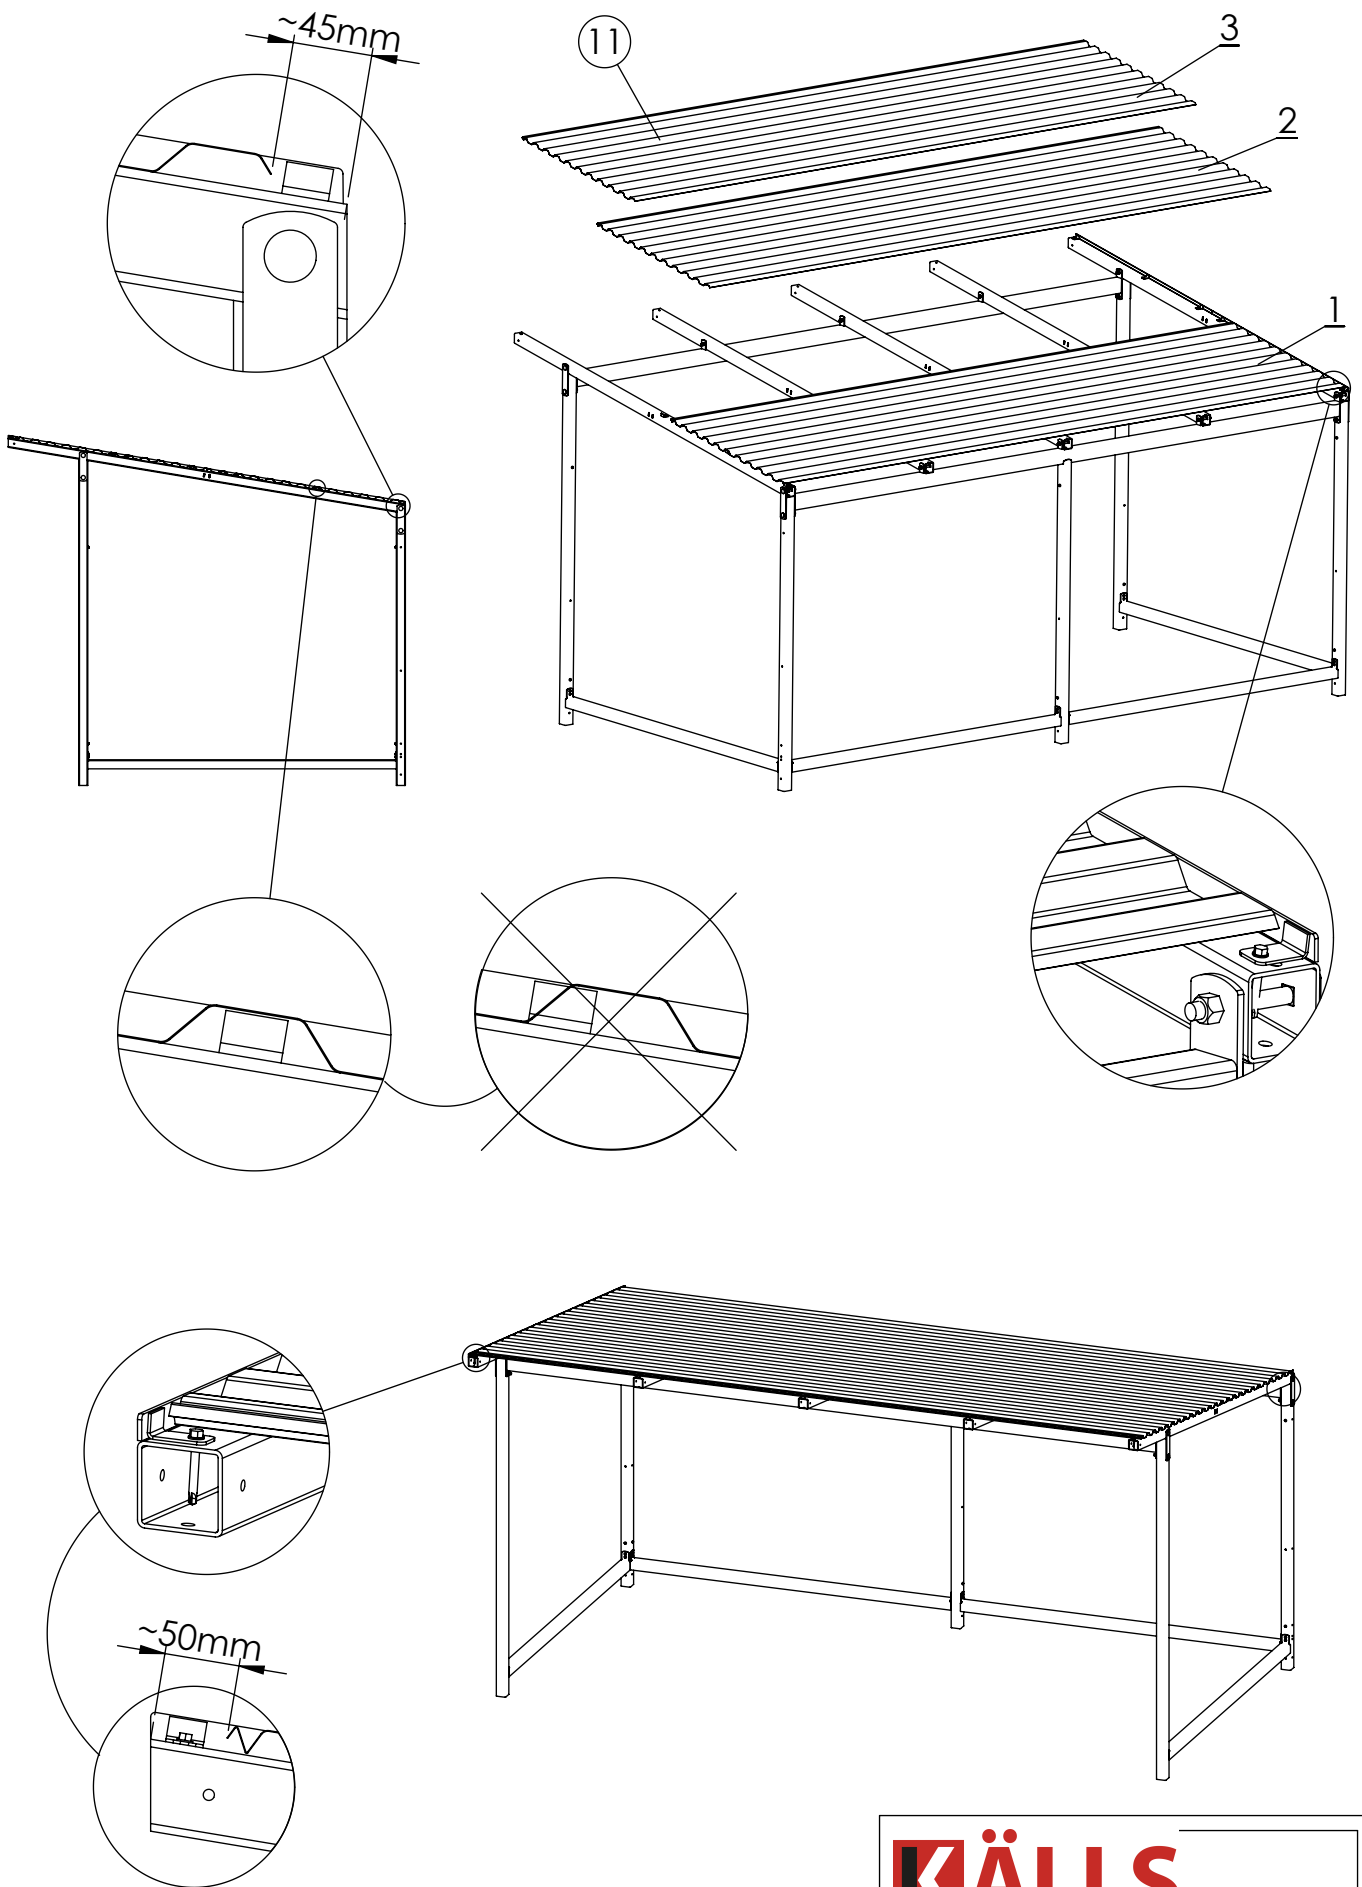

Nr	Description	Art. No.	Qty
1	2670x60x60 mm	8043620	5
2	MVBF M12x90	8039300	4
3	M6LA2M-8 M12	8008797	4
4	M6S M10x90	8008391	6
5	M6M M10	8008796	6

Straight Tin Roof MASW36030 1 (4)				
	TJ		OG	2014-06-23 0

No	Description	Art. No.	Qty
6	1330x40x20 mm	8043645	1
7	1330x40x20 mm	8043649	1
8	1330x40x20 mm	8043644	1
9	1330x40x20 mm	8043648	1
10	R6B A2 5,5x45	8043616	12

Straight Tin Roof MASW36030 2 (4)				
	TJ		OG	2014-06-23 0

KÄLLS
 Straight Tin Roof
MASW36030
 3 (4)

	TJ		OG	2014-06-23	0
--	----	--	----	------------	---

No.	Description	Art. No.	Qty
11	4254x1100 mm	8043637	3

No.	Description	Art. No.	Qty
12	2130x90x130 mm	8043621	2
13	2130x90x85 mm	8043622	2
14	R6B A2 5,5x45	8043616	61

KÄLLS
Straight Tin Roof
MASW36030
4 (4)

 TJ
  OG
 2014-06-23 0